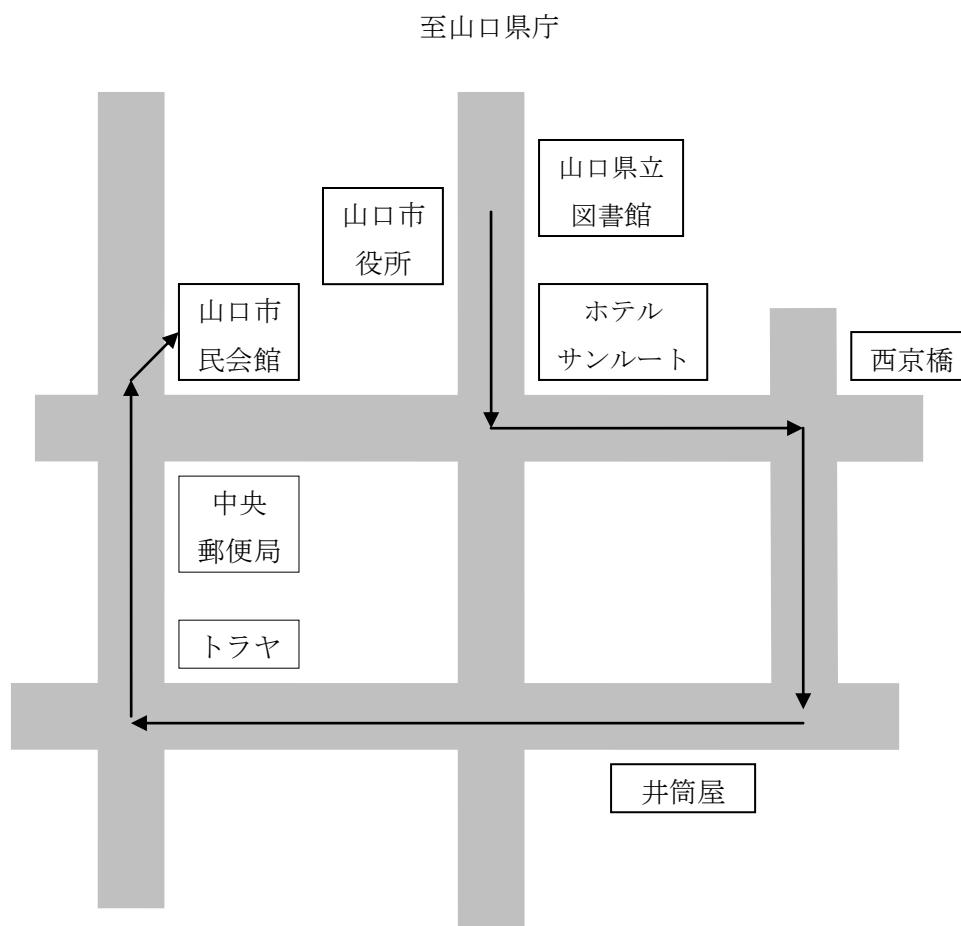

デモコース概略図

- ※県立図書館レクチャールーム前にて整列。図書館敷地を出たところから街宣スタート。
- ※県本部街宣車は井筒屋前でいったん停止してデモ隊は道場門前商店街へ入った後、Uターン。トラヤ前(コープどうもん店前のバスのりば付近)にてデモ隊が来るまで待機する。
- ※市民会館前交差点で街宣車は直進、デモ参加者は横断歩道横から市民会館敷地に入る。